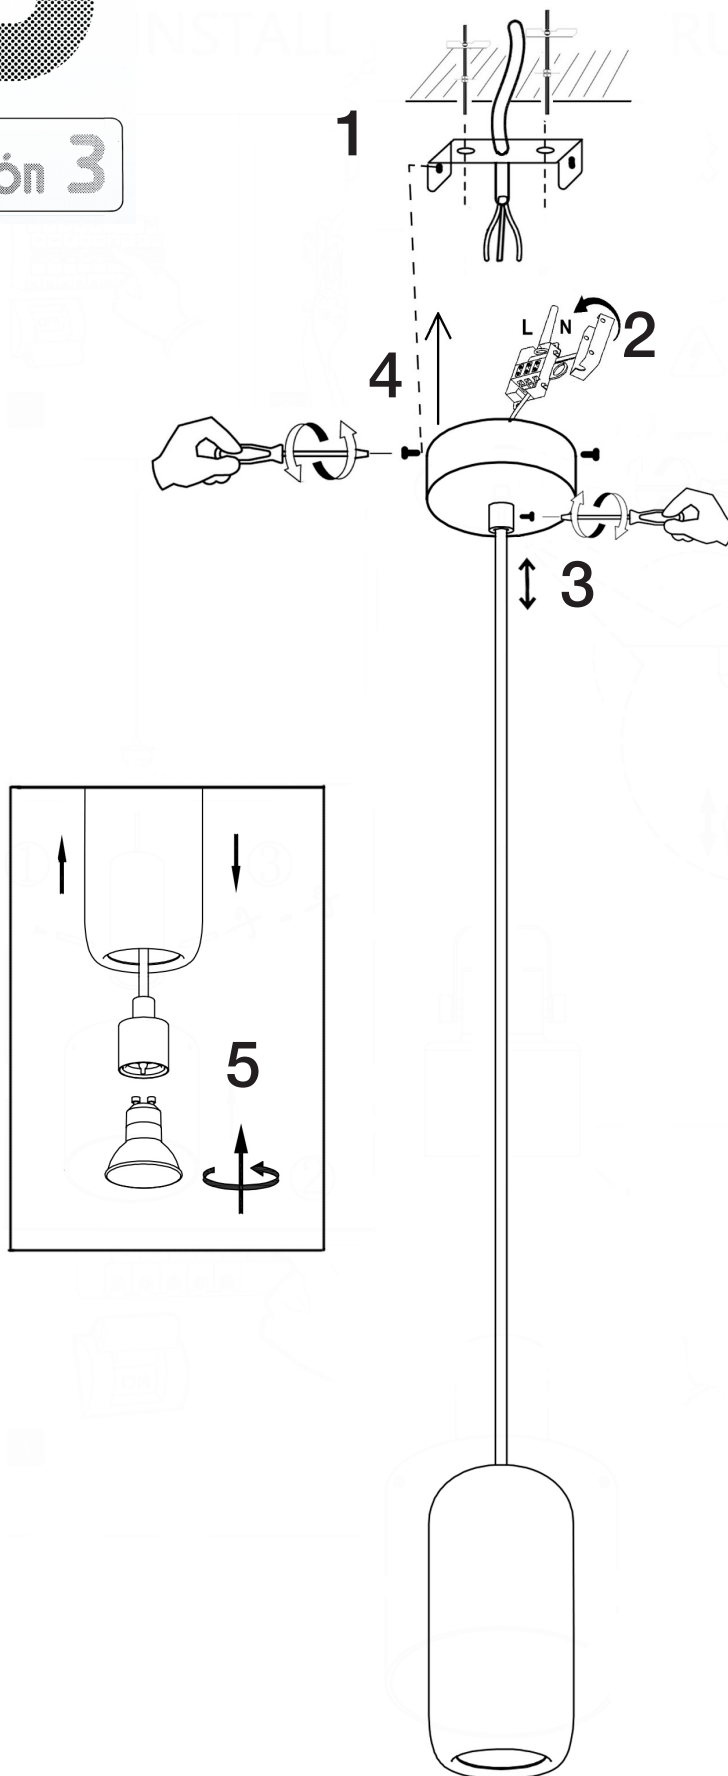

INSTRUCCIONES DE MONTAJE ARTÍCULO 12841

iluminación 3

ATENCIÓN: Recomendamos que utilice los balancines suministrados en la instalación de este colgante.

ASSEMBLING INSTRUCTIONS

ITEM 12841

iluminación 3

ATTENTION: We recommend to use included special screws when installing this pendant lamp.